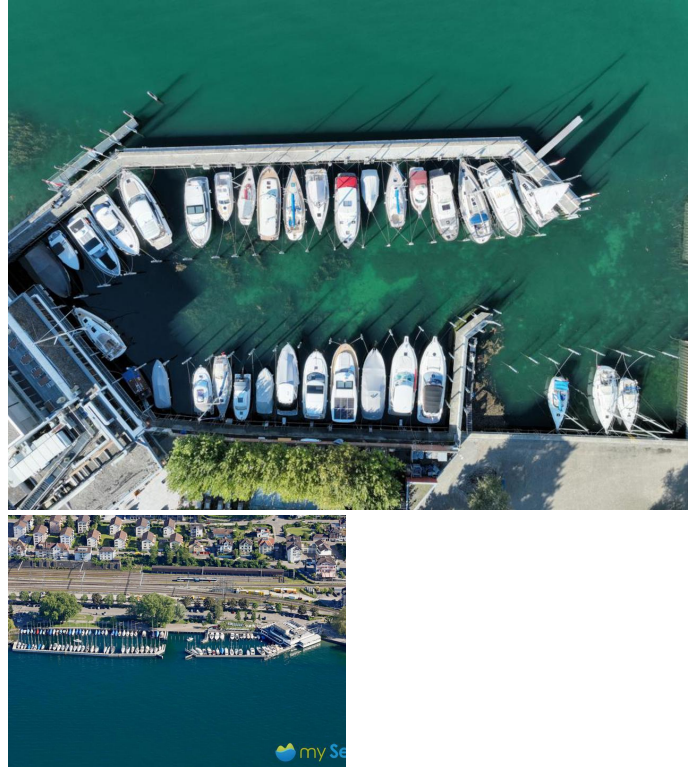

Liegeplätze Saisonliegeplatz in Rorschach

Kategorie	Liegeplatz
Typ	Fester Steg
Hersteller	Liegeplätze
Modell	Saisonliegeplatz in Rorschach
Zustand	neuwertig
Länge	13.00 m
Breite	4.06 m

Saisonliegeplatz in Rorschach zu vergeben!

Nutzen Sie die Gelegenheit auf einen Saisonliegeplatz im Hafen Rorschach – in bester Lage direkt gegenüber dem Hauptbahnhof und bequem erreichbar.

Gebührenpflichtige Parkplätze stehen direkt vor Ort in ausreichender Anzahl zur Verfügung.

ALLE ANGABEN OHNE GEWÄHR!