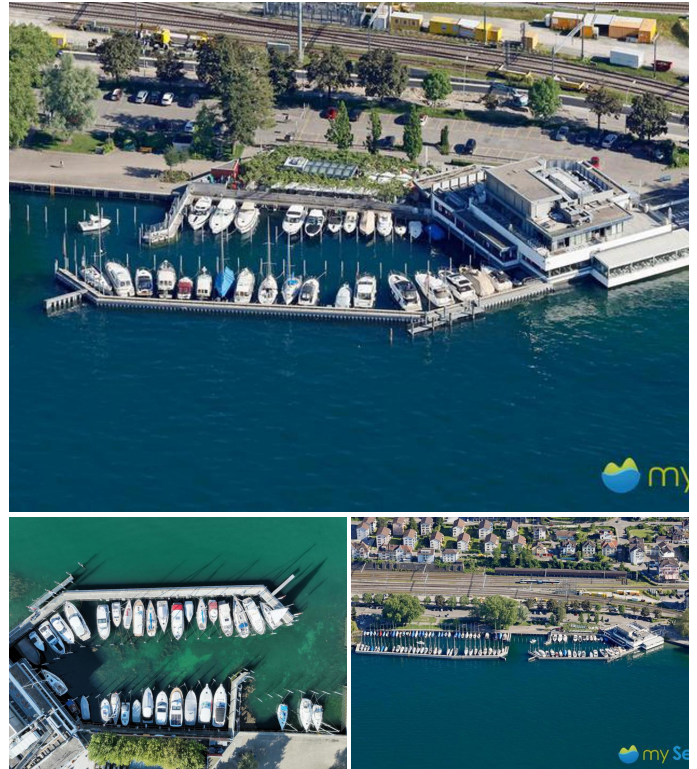

## Liegeplätze Liegeplatz in Rorschach

Kategorie	Liegeplatz
Typ	Fester Steg
Hersteller	Liegeplätze
Modell	Liegeplatz in Rorschach
Zustand	neuwertig
Länge	13.75 m
Breite	3.96 m

Beim Kauf eines Neuboats über Pro Nautik profitieren Sie von einem exklusiven Angebot: Wir können Ihnen einen der wenigen freien Liegeplätze im Hafen Rorschach langfristig zur Verfügung stellen.

Der Hafen liegt direkt gegenüber dem Hauptbahnhof und ist bequem zu erreichen. Gebührenpflichtige Parkplätze sind in ausreichender Anzahl vorhanden.

Passende Bootsmodelle:  
Bavaria SR33 · Delphia 10 · Bavaria Cruiser 34