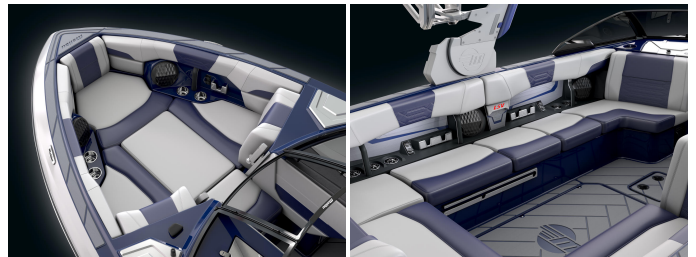

## Malibu 25 LSV

Kategorie	Motorboot
Hersteller	Malibu
Modell	25 LSV
Länge	7.62 m
Gesamtlänge inkl. Badeplattform	8.30 m
Breite	2.59 m
Tiefgang	0.81 m
zugel. Personenzahl	18
Antrieb	Malibu Monsoon M6Di 6.2L Di
Treibstoff	Bleifrei
Motor	Malibu Monsoon
Motorleistung	430 PS
Treibstofftank	389.9 L