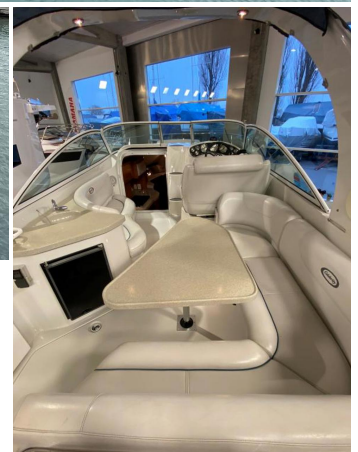

## Celebrity 280 EC

Kategorie	Motorboot
Typ	Motoryacht
Hersteller	Celebrity
Modell	280 EC
Art	Gebrauchtboot
Zustand	gut
Material	Kunststoff GFK
Länge	9.05 m
Breite	2.95 m
Baujahr	2001
zugel. Personenzahl	8
Antrieb	Z-Antrieb
Treibstoff	Diesel
Motor	MerCruiser D7.3 LD-Tronic
Motorleistung	1 x 305 PS / 224 kW
Bodenseezulassung	Ja
Preis (inkl. 8.1% MwSt.)	CHF 79.000.-

DIE PRO NAUTIK AG VERKAUFT DIESE CELEBRITY 280 EC IM KUNDENAUFTRAG!

Diese sehr gut erhaltene Celebrity 280 EC, ist ein tolles Boot mit viel Platz und Komfort mit Wunsch zum Wassersport oder Ausflugsfahrt mit Freunden und Familien. Leinen los und erleben Sie wunderschöne, unvergessliche Stunden auf dem Bodensee.

1. Inverkehrsetzung: 3.2003

AUSSTATTUNG UND ZUBEHÖR:

hydraulische Trimmklappen; kippbares Lenkrad; Trimmanzeiger; Kabinenbeleuchtung; AMF/FM-Radio mit 2 Lautsprechern; Tisch in Kirschbaumholzoptik (Innen) und Aussentisch in Kunststoff (Steinoptik), beide versenkbar zur Liege; Pantrypaket (Kühlschrank/Herd/Spüle), Herd über 230V Landanschluss oder wahlweise Brennsprit; Cockpit-Bodenbeleuchtung; Stehbad mit Toilette und Dusche; Staufächer unter den Sitzen; Vinyl-Dachhimmel / Stoffpolsterung; elektrische Ankerwinde mit Fusstasten auf Deck; 2er Fenderkorb achtern integriert; Getränkehalter; Kühlschrank und Spüle im Cockpit; Suchschweinwerfer auf Deck; Sonnenpolster Bug; hohe und sichere Reling auf Vorschiff; Diverse Fliegengitter für Luke und Fenster; Teilpersenning, Ganzpersenning (Winterpersenning), Camperverdeck mit Seiten-, Front- Heckteilen