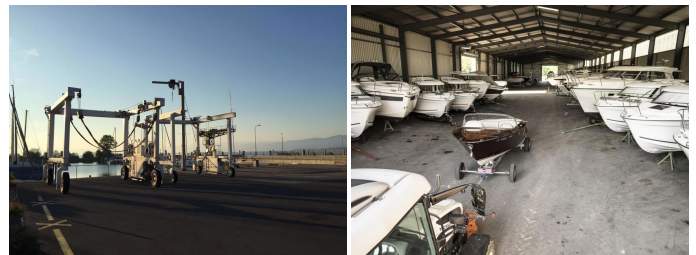

## Liegeplätze Winterlager in der Halle

Kategorie	Liegeplatz
Typ	Halle unbeheizt
Hersteller	Liegeplätze
Modell	Winterlager in der Halle
Länge	15.00 m
Breite	5.00 m

Ein Schiff ist zwar nur im Wasser so richtig in seinem Element. Doch sogar Schiffe mögen es, wenn sie gelegentlich ins Trockene gebracht werden. Und was sie ganz besonders schätzen: Grosse Sorgfalt und eine liebevolle Pflege.

Mit zwei Travel-Lifts, verschiedenen Lager-Optionen und einer erfahrenen Crew können wir Ihr Schiff schonend, schnell und sicher Aus- und Einwassern. Damit bleibt mehr Zeit für einen umfassenden Winterservice, massgeschneidert auf Ihre Wünsche und Anliegen.